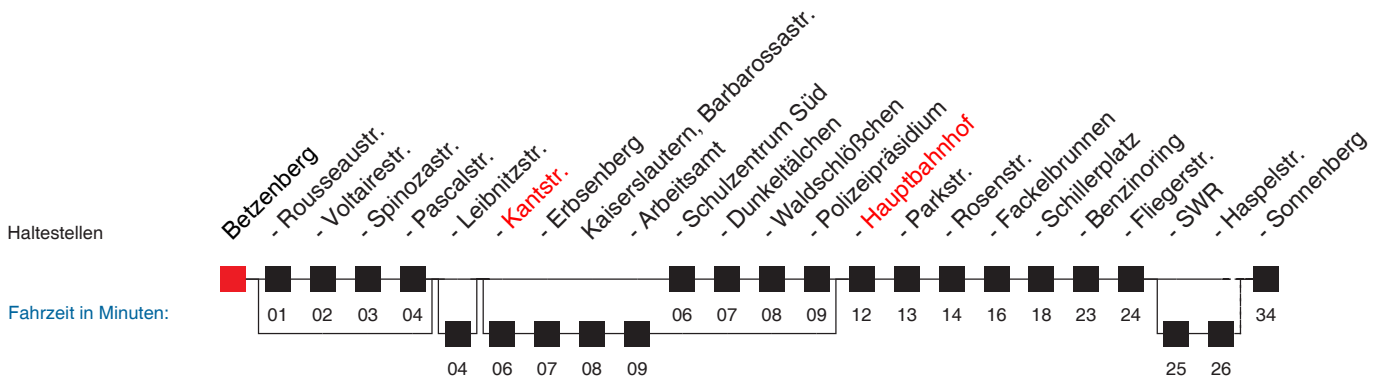

FAHRPLAN

Gültig: 01.02.2006 - 27.05.2006 - alle Angaben ohne Gewähr

91036 / Betzenberg

2/102

Richtung: **Kaiserslautern, Sonnenberg**

Uhr	Montag - Freitag	
5	43	58
6	10	24 ^{C,D} 40 ^E
7	10	24 ^{C,D} 40 ^E
8	10	24 ^{C,D} 40 ^E
9	10	24 ^{C,D} 40 ^E
10	10	24 ^{C,D} 40 ^E
11	10	24 ^{C,D} 40 ^E
12	10	24 ^{C,D} 40 ^E
13	10	24 ^{C,D} 40 ^E
14	10	24 ^{C,D} 40 ^E
15	10	24 ^{C,D} 40 ^E
16	10	24 ^{C,D} 40 ^E
17	10	24 ^{C,D} 40 ^E
18	25	
19	03 ^{B,D} 18 ^{B,C}	28
20	18 ^{B,C}	
21	28 ^E	
22	28	

- A : bis Kaiserslautern, Schillerplatz
- B : bedient nicht von Betzenberg, Rousseaustr. bis Betzenberg, Pascalstr.
- C : bedient Betzenberg, Leibnitzstr.
- D : bedient auch von Betzenberg, Kantstr. bis Kaiserslautern, Arbeitsamt
- E : bedient auch von Kaiserslautern, SWR bis Kaiserslautern, Haspelstr.
- F : nicht am 24.12.
- G : nicht am 25., 26.12. und 1.1.