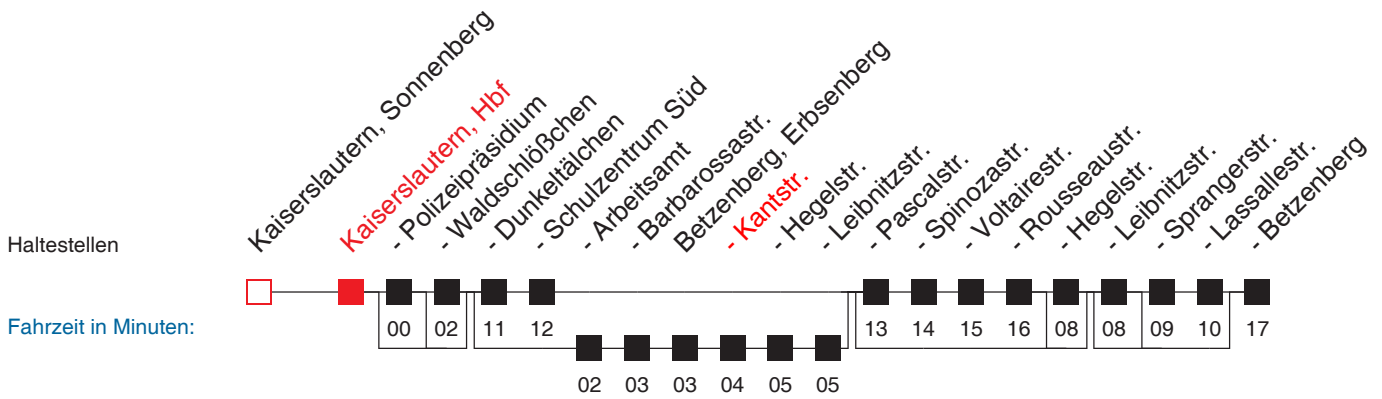

FAHRPLAN

Gültig: 01.02.2006 - 27.05.2006 - alle Angaben ohne Gewähr

9035 / Kaiserslautern, Hbf

2/102 Richtung: **Betzenberg**

Uhr	Montag - Freitag			
5	49 ^D			
6	04 ^D	36	51	
7	06	21	36 ^{B,C} _{E,F}	51
8	06 ^{B,C} _{E,F}	21	36 ^{B,C} _{E,F}	51
9	06 ^{B,C} _{E,F}	21	36 ^{B,C} _{E,F}	51
10	06 ^{B,C} _{E,F}	21	36 ^{B,C} _{E,F}	51
11	06 ^{B,C} _{E,F}	21	36 ^{B,C} _{E,F}	51
12	06 ^{B,C} _{E,F}	21	36 ^{B,C} _{E,F}	51
13	06 ^{B,C} _{E,F}	21	36 ^{B,C} _{E,F}	51
14	06 ^{B,C} _{E,F}	21	36 ^{B,C} _{E,F}	51
15	06 ^{B,C} _{E,F}	21	36 ^{B,C} _{E,F}	51
16	06 ^{B,C} _{E,F}	21	36 ^{B,C} _{E,F}	51
17	06 ^{B,C} _{E,F}	21	36 ^{B,C} _{E,F}	51
18	06 ^{B,C} _{E,F}	19 ^D	51 ^{B,C} _{E,F}	
19	19 ^D	51 ^{B,C} _{E,F}		
20	34			
21	19 ^D			
22	19 ^D			
23	19 ^{A,E} _F			

- A : bedient nicht von Kaiserslaut., Polizeipräsidium bis Kaiserslaut., Waldschlößchen
- B : bedient nicht Kaiserslaut., Waldschlößchen
- C : bedient auch von Kaiserslautern, Arbeitsamt bis Betzenberg, Leibnitzstr.
- D : bedient nicht von Betzenberg, Pascalstr. bis Betzenberg, Hegelstr.
- E : bedient nicht Betzenberg, Hegelstr.
- F : bedient nicht von Betzenberg, Leibnitzstr. bis Betzenberg, Lassallestr.
- G : bedient nicht von Betzenberg, Sprangerstr. bis Betzenberg, Lassallestr.
- H : nicht am 24.12.
- I : nicht am 25., 26.12. und 1.1.